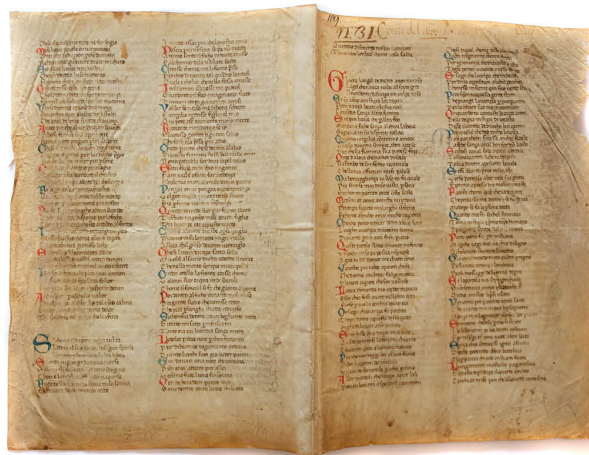

FONDAZIONE CRC

Sulle D *tracce* di *Dante*

FRAMMENTI DANTESCHI A VERZUOLO

MOSTRA FOTOGRAFICA
REALIZZATA DA IIS DENINA PELLICO RIVOIRA
Verzuolo, Palazzo Comunale

APERTURA AL PUBBLICO

da Giovedì 16 giugno

Giovedì: 15,00 - 18,30

Sabato: 9,00 - 12,00

La mostra ospiterà
anche
l'INFO POINT
TURISTICO

*Amici
di
Griselda*

Librarsi

ISTITUTO COMPRESIVO DI
VERZUOLO